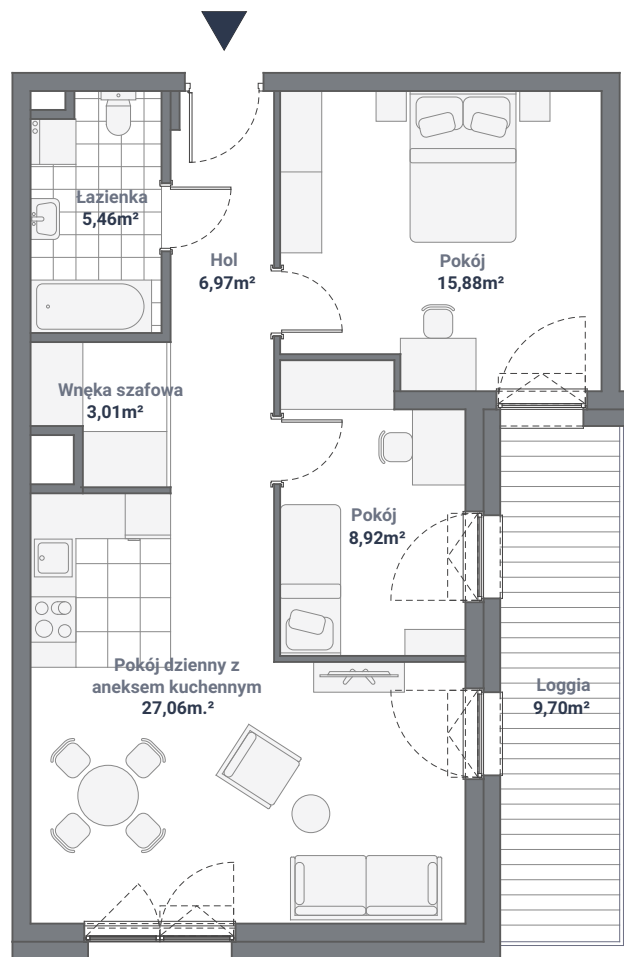

Mieszkanie B 37

KLATKA

B

MIESZKANIE

37

POWIERZCHNIA

67,30 m²

KONDYGNACJA

IV Piętro

GÓRSKI

Przedsiębiorstwo Budowlane Górski Sp.z.o.o. S.K.A.

św.
PIOTRA 6

GDYNIA GŁÓWNA

Zespół zabudowy wielorodzinnej
mieszkaniowej z usługami

KONTAKT

ul. Lelewela 37 lok. E
80-442 Gdańsk

TELEFON

(58) 340 79 00

ADRES E-MAIL

sprzedaz@pbgorzski.pl

STRONA WWW

www.pbgorzski.pl

Wyposażenie i standard wykończenia określa załącznik nr 2 do umowy. Kształt i wielkość balkonów (tarasów, loggi) oraz pionów went. może ulec zmianie.

* Niniejsza karta mieszkania jest jedynie informacją handlową i nie stanowi oferty w rozumieniu art. 66 ust 1 Kodeksu Cywilnego