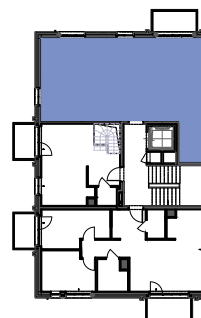

BUDYNEK "TORUŃSKA" GDAŃSK

BUDYNEK WIELORODZINNY W GDAŃSKU PRZY UL. TORUŃSKIEJ 18 A

ZAL. nr 1 do UMOWY nr

RZUT KONCEPCYJNY

Wyposażenie i standard wykończenia określa załącznik nr 2 do umowy.

Kształt i wielkość balkonów (terasów) oraz szachtów wentylacyjnych może ulec zmianie.

RZUT MIESZKANIA NR **B6**
BUDYNEK budynek, seg. B
POZIOM 2 piętro
POWIERZCHNIA 68,04 m²

SCHEMAT KONDYGNACJI Z LOKALIZACJĄ MIESZKANIA

SEGMENT Z LOKALIZACJĄ MIESZKANIA

PRZEDSIĘBIORSTWO BUDOWLANE GÓRSKI Sp. z o.o. S. K. A.
sprzedaż mieszkań: Joachima Lelewela 37 lok.E, GDAŃSK tel.: 58 340-79-00, 58 304-71-01, 607-700-555, 691-990-112; e-mail: sprzedaz@pbgor ski.pl