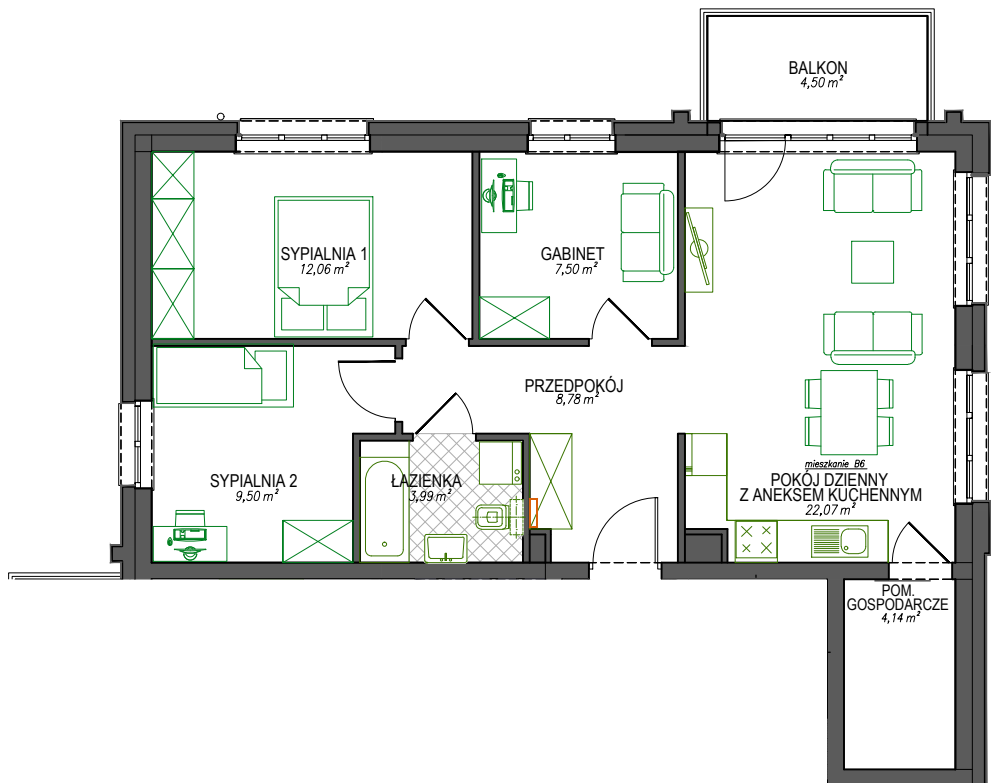

BUDYNEK "TORUŃSKA" GDAŃSK

BUDYNEK WIELORODZINNY W GDAŃSKU PRZY UL. TORUŃSKIEJ 18 A

ZAL. nr 1 do UMOWY nr

RZUT KONCEPCYJNY

Wyposażenie i standard wykończenia określa załącznik nr 2 do umowy.

Kształt i wielkość balkonów (terasów) oraz szachtów wentylacyjnych może ulec zmianie.

RZUT MIESZKANIA NR **B6**
BUDYNEK budynek, seg. B
POZIOM 2 piętro
POWIERZCHNIA 68,04 m²

SCHEMAT KONDYGNACJI Z LOKALIZACJĄ MIESZKANIA

SEGMENT Z LOKALIZACJĄ MIESZKANIA

PRZEDSIĘBIORSTWO BUDOWLANE GÓRSKI Sp. z o.o. S. K. A.
sprzedaż mieszkań: Joachima Lelewela 37 lok.E, GDAŃSK tel.: 58 340-79-00, 58 304-71-01, 607-700-555, 691-990-112; e-mail: sprzedaz@pbgor ski.pl