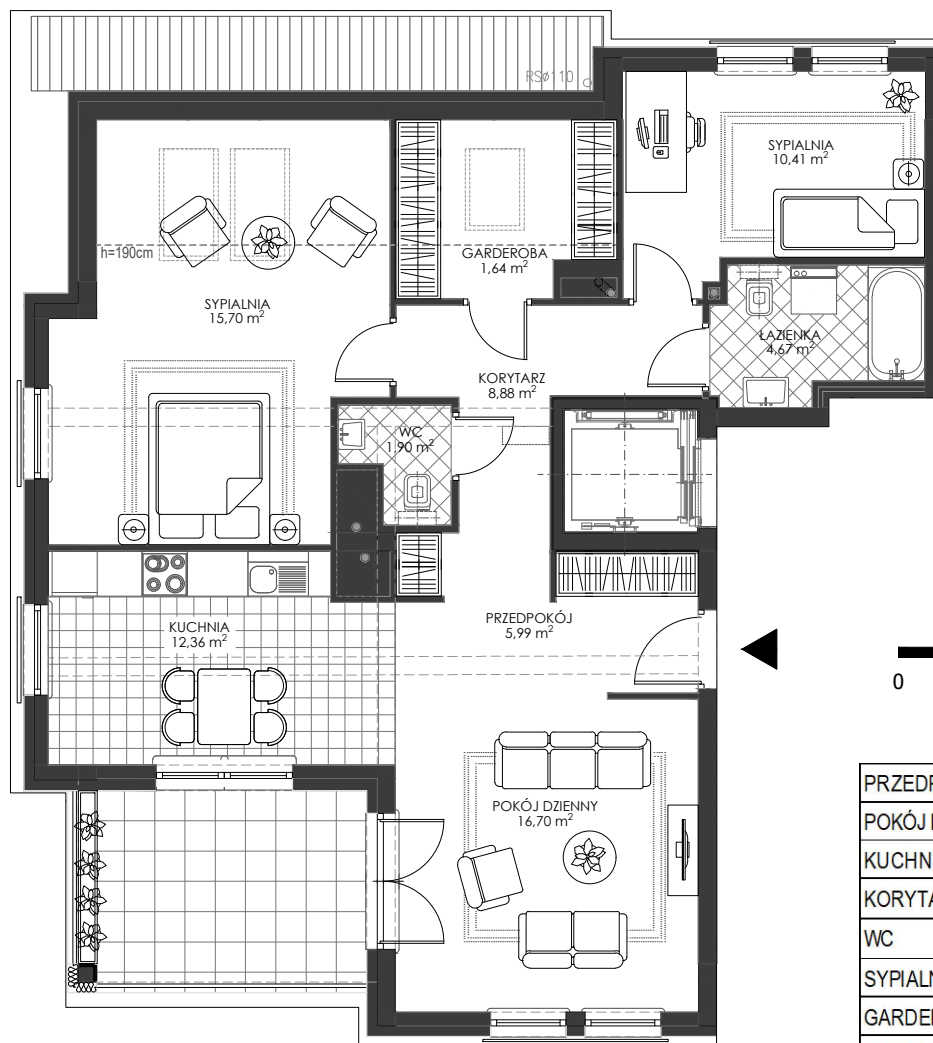

OSIEDLE WIEŻYCKA - FOLWARK

Gdańsk - Zakoniczyn, ul. Wieżycka

GÓRSKI

BUDYNEK	KONDYGNACJA	NR MIESZKANIA	POWIERZCHNIA UŻYTKOWA
V/12	III PIĘTRO	B/10	78,25 m ²

MIESZKANIE 3-POKOJOWE Z GARDEROBĄ

PRZEDPOKÓJ	5,99
POKÓJ DZIENNY	16,70
KUCHNIA	12,36
KORYTARZ	8,88
WC	1,90
SYPIALNIA	15,70
GARDEROBA	1,64
SYPIALNIA	10,41
ŁAZIENKA	4,67
SUMA POW. MIESZKANIE 3-POKOJOWE	78,25