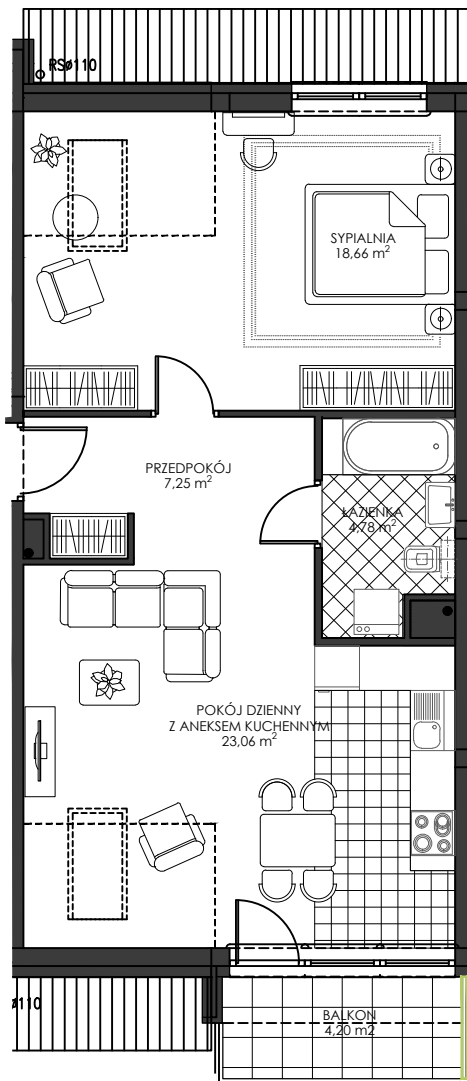

# GORSKI

BUDYNEK

KONDYGNACJA

NR MIESZKANIA

POWIERZCHNIA UŻYTKOWA

IV/9

III PIĘTRO

B10

53,75 m<sup>2</sup>

## MIESZKANIE 2- POKOJOWE Z ANEKSEM KUCHENNYM

Załącz. nr 1 do UMOWY nr .....

### RZUT KONCEPCYJNY

Wyposażenie i standard wykończenia określa załącznik nr 2 do umowy. Kształt i wielkość balkonów (tarasów) oraz szachtów wentylacyjnych może ulec zmianie.

przegroda przesłaniająca